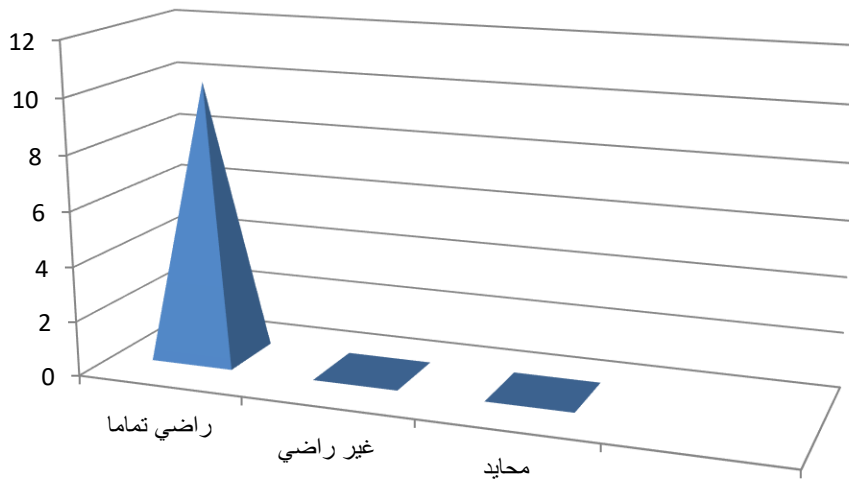

نتيجة استبيانات قياس رضا أصحاب العلاقة (المستفيدين - العاملين - أعضاء الجمعية العمومية)
للعام ٢٠٢٢

نتيجة استبيان قياس رضى المستفيدين

٩٧% راضى تماماً ٢% محايد ٣% راضى

نتيجة استبيان قياس رضى أعضاء الجمعية العمومية