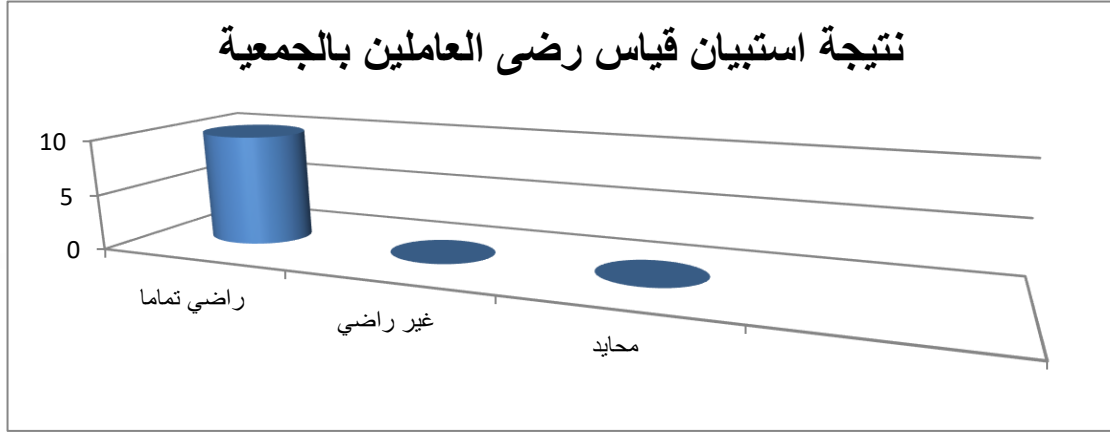

١٠٠% راضى تماماً

الرقم :

التاريخ : / /

الموافق : / /

المشروعات :

نتيجة استبيانات قياس رضا أصحاب العلاقة (المستفيدين - العاملين - أعضاء الجمعية العمومية)
للعام ٢٠٢٢

نتيجة استبيان قياس رضى العاملين بالجمعية

١٠٠٪ راضي تماماً