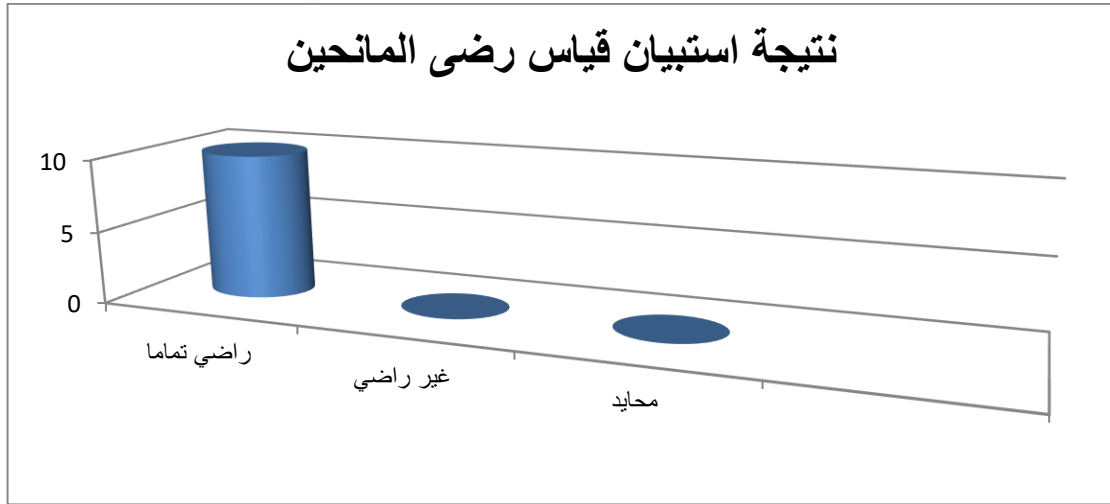

نتيجة استبيان قياس رضى المانحين

١٠٠٪ راضي تماماً

رئيس مجلس الإدارة

ممدوح جري الجبيل